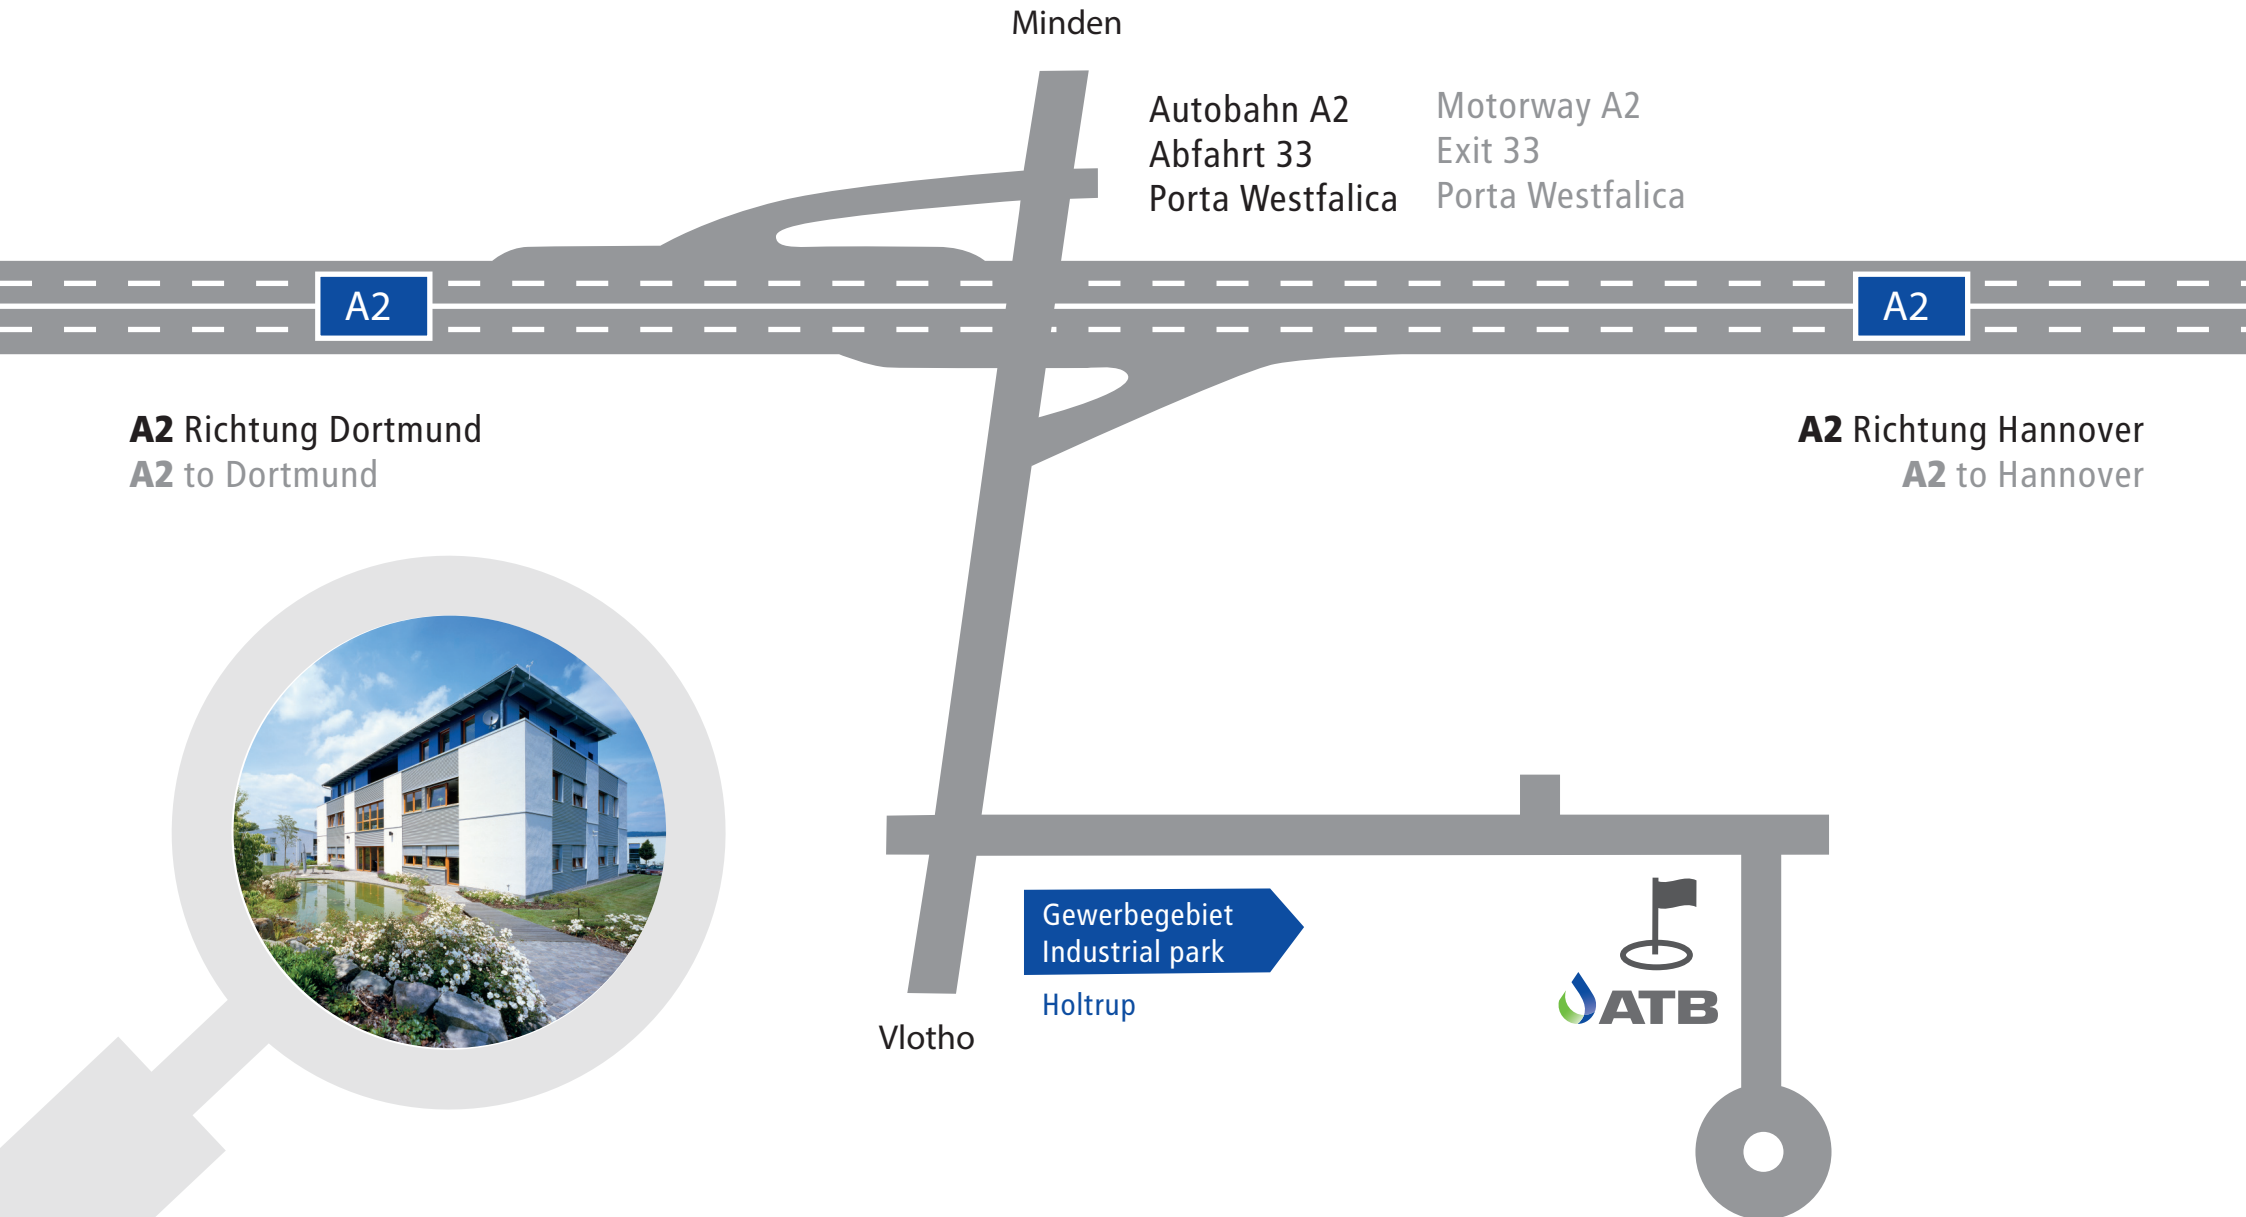

Anfahrtsbeschreibung / Directions

ATB WATER GmbH • Südstraße 2 • D-32457 • Porta Westfalica • Phone +49 5731 30230-0
Fax: +49 5731 30230-30 • www.atbwater.com • info@atbwater.com

Minden

Autobahn A2
Abfahrt 33
Porta Westfalica

Motorway A2
Exit 33
Porta Westfalica

A2

A2

A2 Richtung Dortmund
A2 to Dortmund

A2 Richtung Hannover
A2 to Hannover

Gewerbegebiet
Industrial park

Holtrup

Vlotho